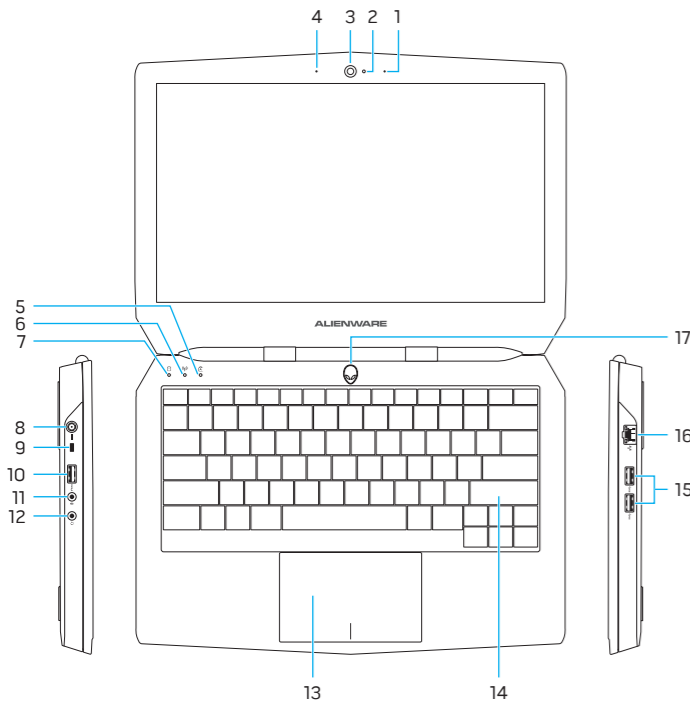

P56G001

**Computer model**  
Model komputer | Модель компьютера  
موديل الكمبيوتر

Alienware 13

0V7GG2A01

Printed in China.  
2014-10

# Features

Fitur | Компоненты | الميزات

1. Right microphone
2. Camera-status light
3. Camera
4. Left microphone
5. Caps-lock status light
6. Wireless-status light
7. Hard-drive activity light
8. Power-adaptor port
9. Security-cable slot
10. USB 3.0 port with PowerShare
11. Microphone port
12. Headset port
13. Touchpad
14. Backlit keyboard
15. USB 3.0 ports (2)
16. Network port
17. Power button
18. Regulatory label
19. External Graphics Port
20. Mini DisplayPort
21. HDMI port
22. Service Tag label