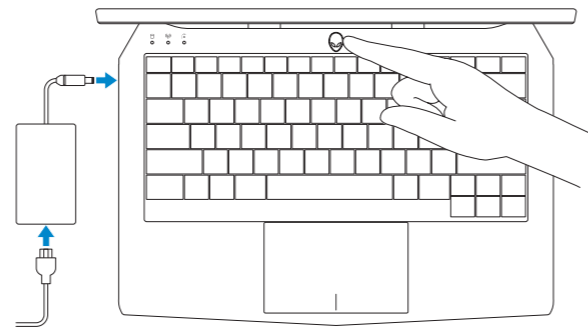

## Connect the power adapter and press the power button

Hubungkan adaptor daya dan tekan tombol daya

Подключите адаптер источника питания и нажмите на кнопку питания

توصيل مهبطي التيار والضغظ على زر التشغيل